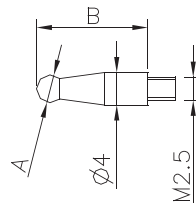

互換性ロッド

モデル	注文番号	質量(kg)
TP1	00362	0,005
TC1	00363	0,005
TR1	00364	0,005

ボール付き測定子

モデル	A	B	注文番号	質量(kg)
TS1	∅ 1	12	02010	0,005
TS1,5	∅ 1,5	12	02015	0,005
TS2	∅ 2	12	02020	0,005
TS2,5	∅ 2,5	12	02025	0,005
TS3	∅ 3	12	02030	0,005
TS3,5	∅ 3,5	12	02035	0,005
TS4	∅ 4	12	02040	0,005
TS4,5	∅ 4,5	12	02045	0,005
TS5	∅ 5	12	02050	0,005
TS5,5	∅ 5,5	12	02055	0,005
TS6	∅ 6	12	02060	0,005
TS6,5	∅ 6,5	12	02065	0,005
TS7	∅ 7	18	02070	0,005
TS8	∅ 8	18	02080	0,005
TS10	∅ 10	18	02100	0,005

延長ロッド

モデル	L	注文番号	質量(kg)
PROL 10	10	00378	0,008
PROL 20	20	00379	0,016
PROL 30	30	00380	0,024
PROL 40	40	00381	0,032