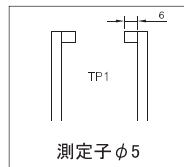

互換性ロッド

モデル	注文番号	質量(kg)
TP1	00362	0,005
TC1	00363	0,005
TR1	00364	0,005

ボール付き測定子

モデル	A	B	注文番号	質量(kg)
TS1	∅ 1	12	02010	0,005
TS1,5	∅ 1,5	12	02015	0,005
TS2	∅ 2	12	02020	0,005
TS2,5	∅ 2,5	12	02025	0,005
TS3	∅ 3	12	02030	0,005
TS3,5	∅ 3,5	12	02035	0,005
TS4	∅ 4	12	02040	0,005
TS4,5	∅ 4,5	12	02045	0,005
TS5	∅ 5	12	02050	0,005
TS5,5	∅ 5,5	12	02055	0,005
TS6	∅ 6	12	02060	0,005
TS6,5	∅ 6,5	12	02065	0,005
TS7	∅ 7	18	02070	0,005
TS8	∅ 8	18	02080	0,005
TS10	∅ 10	18	02100	0,005

延長ロッド

モデル	L	注文番号	質量(kg)
PROL 10	10	00378	0,008
PROL 20	20	00379	0,016
PROL 30	30	00380	0,024
PROL 40	40	00381	0,032