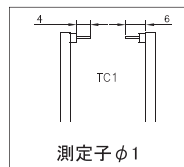

互換性ロッド

モデル	注文番号	質量(kg)
TP1	00362	0,005
TC1	00363	0,005
TR1	00364	0,005

ボール付き測定子

モデル	A	B	注文番号	質量(kg)
TS1	∅ 1	12	02010	0,005
TS1,5	∅ 1,5	12	02015	0,005
TS2	∅ 2	12	02020	0,005
TS2,5	∅ 2,5	12	02025	0,005
TS3	∅ 3	12	02030	0,005
TS3,5	∅ 3,5	12	02035	0,005
TS4	∅ 4	12	02040	0,005
TS4,5	∅ 4,5	12	02045	0,005
TS5	∅ 5	12	02050	0,005
TS5,5	∅ 5,5	12	02055	0,005
TS6	∅ 6	12	02060	0,005
TS6,5	∅ 6,5	12	02065	0,005
TS7	∅ 7	18	02070	0,005
TS8	∅ 8	18	02080	0,005
TS10	∅ 10	18	02100	0,005

延長ロッド

モデル	L	注文番号	質量(kg)
PROL 10	10	00378	0,008
PROL 20	20	00379	0,016
PROL 30	30	00380	0,024
PROL 40	40	00381	0,032