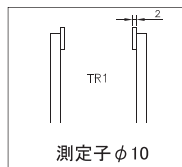

互換性ロッド

モデル	注文番号	質量(kg)
TP1	00362	0,005
TC1	00363	0,005
TR1	00364	0,005

ボール付き測定子

モデル	A	B	注文番号	質量(kg)
TS1	∅ 1	12	02010	0,005
TS1,5	∅ 1,5	12	02015	0,005
TS2	∅ 2	12	02020	0,005
TS2,5	∅ 2,5	12	02025	0,005
TS3	∅ 3	12	02030	0,005
TS3,5	∅ 3,5	12	02035	0,005
TS4	∅ 4	12	02040	0,005
TS4,5	∅ 4,5	12	02045	0,005
TS5	∅ 5	12	02050	0,005
TS5,5	∅ 5,5	12	02055	0,005
TS6	∅ 6	12	02060	0,005
TS6,5	∅ 6,5	12	02065	0,005
TS7	∅ 7	18	02070	0,005
TS8	∅ 8	18	02080	0,005
TS10	∅ 10	18	02100	0,005

延長ロッド

モデル	L	注文番号	質量(kg)
PROL 10	10	00378	0,008
PROL 20	20	00379	0,016
PROL 30	30	00380	0,024
PROL 40	40	00381	0,032